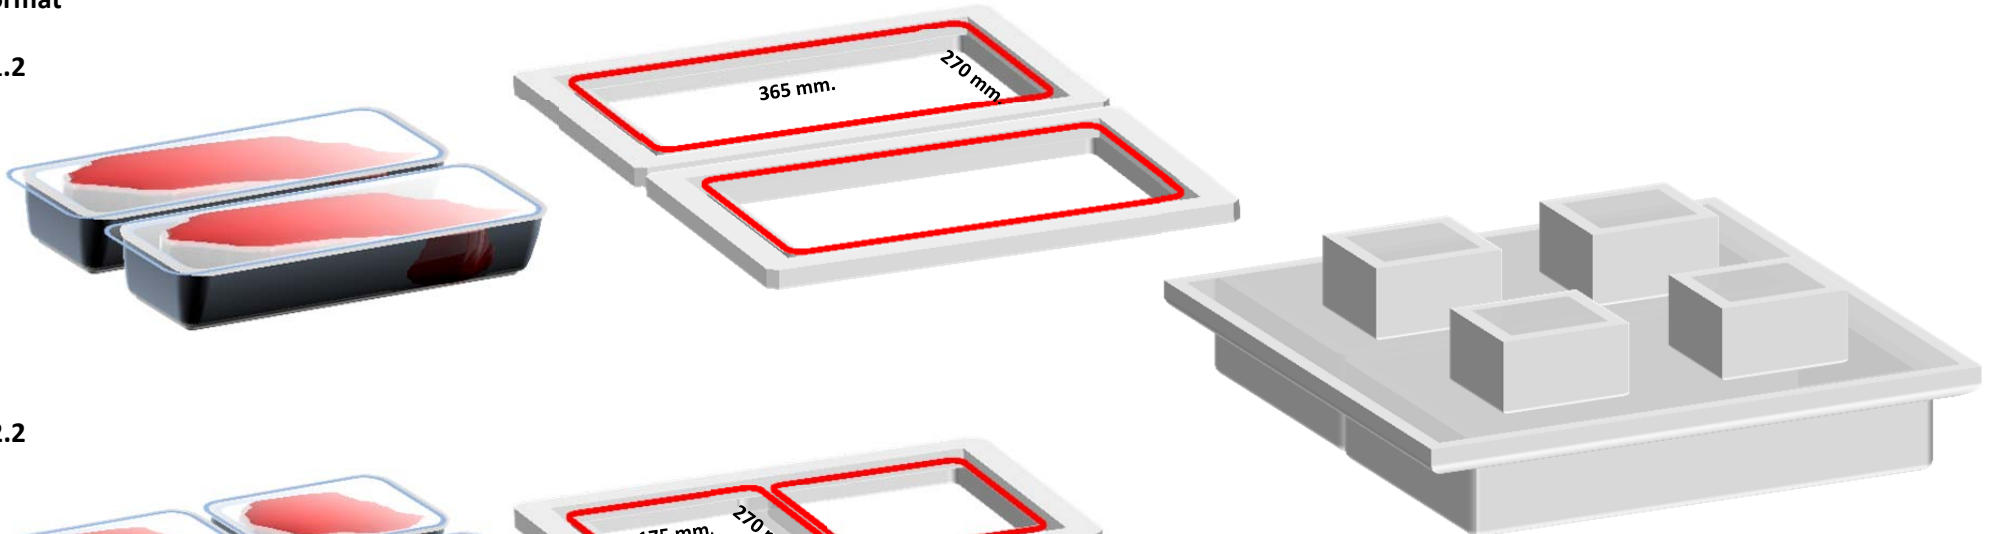

*Versatilità stampi sigillatura – Versatility tray sealing tools – Versatilidad molde de sellado*  
**Machine = ReeFlex 250**

**Format**

1.2

2.2

3.2